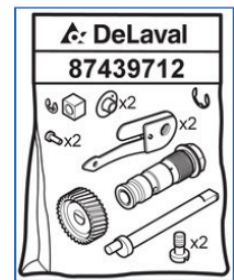

DeLaval batteriklipper R2

Reservdelar klipp huvud

2	86823702
5	97106572
6	86823703
7	97106570
8	97106568
9	97106564
11	97106571
12	86823704
13	97106573
14	86823705
15	92525822
16	97106576
17	86823706
18	86823707
19	87439702
52	97106545

DeLaval Sales AB

Box 21, 147 21 Tumba

Tel 08-550 294 00

e-post sverige.info@delaval.com

www.delaval.com

Reservdelar motorkropp, batteri och laddare

31	86823710
33	87439703
34	87439704
35	87439705
36	87439706
37	87439707
39	97106615
40	87439708
41	97106544
45	87439709
50	87439710*
52	97106545
60	87439711**

* Adapter ingår ej med laddaren
** Laddare ingår ej med adaptern