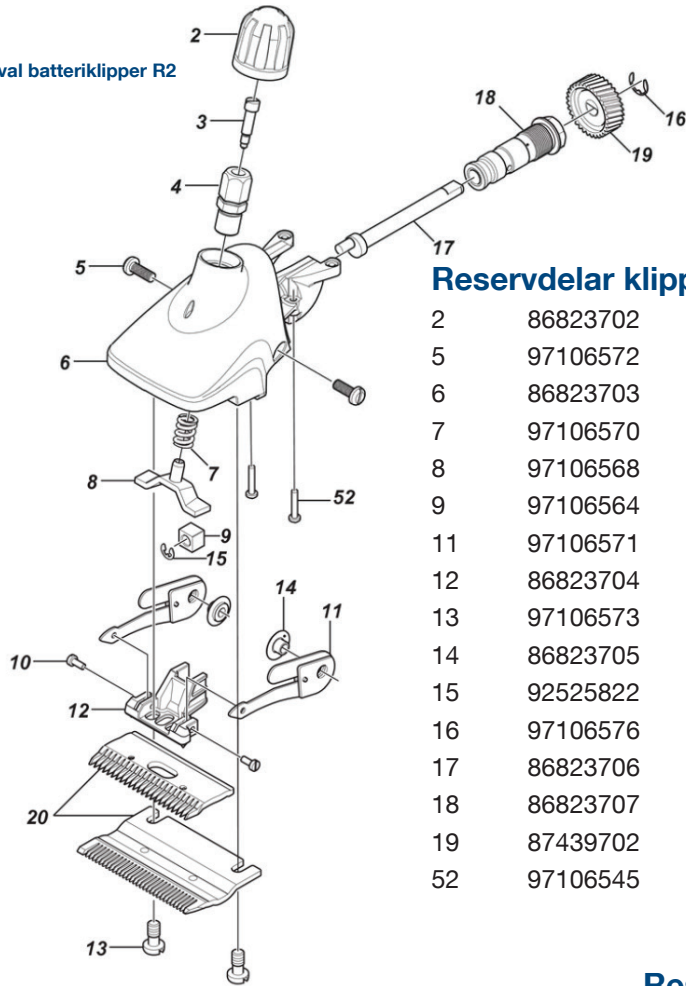

DeLaval batteriklipper R2

Reservdelar klipp huvud

2	86823702
5	97106572
6	86823703
7	97106570
8	97106568
9	97106564
11	97106571
12	86823704
13	97106573
14	86823705
15	92525822
16	97106576
17	86823706
18	86823707
19	87439702
52	97106545