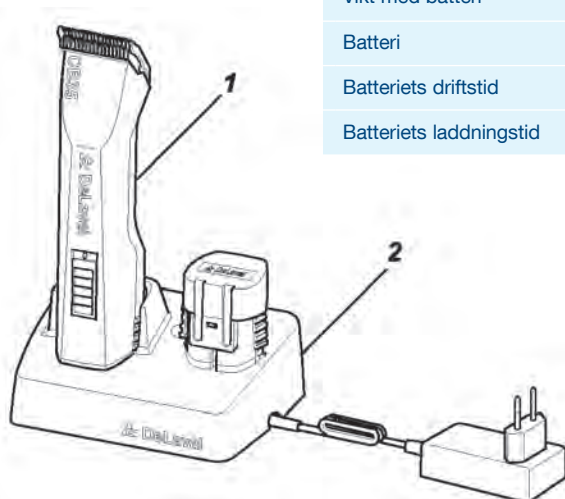

TEKNISKA DATA

Effekt	35 W
Motorhastighet	9400 rpm
Skärslag	2650 per minut
Dimension	50 x 41 x 204 mm
Vikt med batteri	420 g utan kabel
Batteri	7.4 V / 1.4 Ah
Batteriets drifttid	50 minuter
Batteriets laddningstid	45 minuter