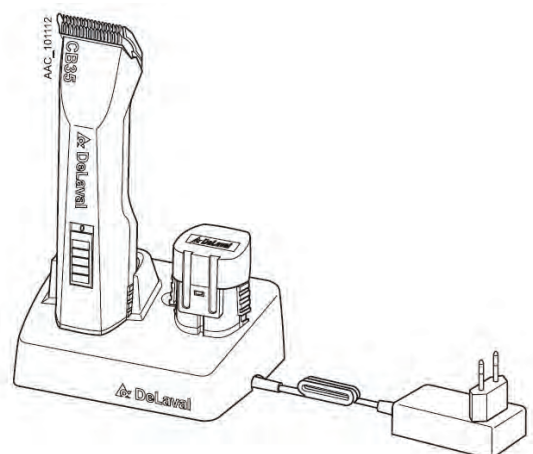

DeLaval batteridrivnen trimmer CB35

Art nr

94247100   CB35, batteridrivnen trimmer

DeLaval batteriklipper CB35 är en liten smidig klipper för bl a klippning av juver, trimning av hästar eller husdjur. CB35 är en lätt maskin som är enkel att använda. Pga att den är sladdlös så blir rörelsefriheten större.

Klippern levereras med två starka batterier som gör att du kan klippa länge. Varje batteri har en klipptid på mer än 50 minuter och laddningstiden är på mindre än 45 minuter. Batteriladdaren har en laddningsindikator och ett separat laddningsställ för det andra batteriet.

CB35 har ett enkelt system att ta bort skären. Skären måste noggrant oljas in under klippningen (var 15 minut) så de håller sig vassa. Ett standardskär #10 levereras tillsammans med klippern. Som tillbehör finns ytterligare tre skär. Två för finare klippning och ett med glesare skär.